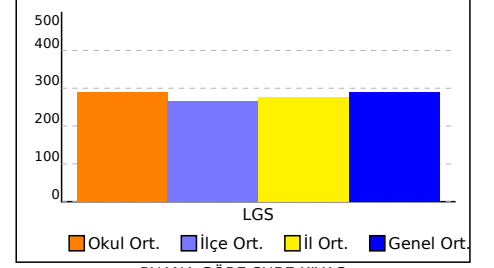

PUAN ORT. GÖRE KIYAS