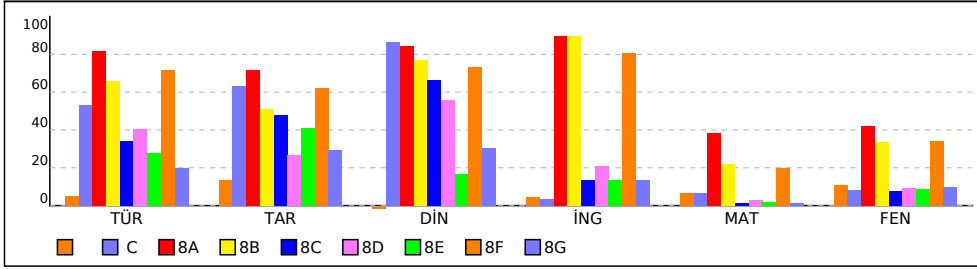

NET ORTALAMASINA GÖRE ŞUBE KARŞILAŞTIRMA