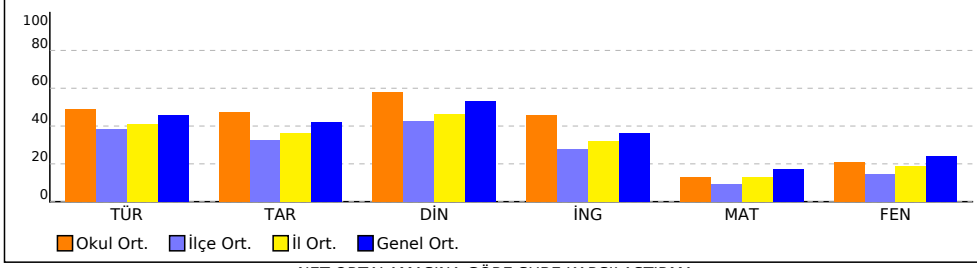

OKUL NET LİSTESİ (LGS sıralı)

										KATILIMLAR																				
										OKUL	İLÇE	İL	GENEL																	
İL		İLÇE		OKUL			SINAV ADI			OKUL	İLÇE	İL	GENEL																	
İSTANBUL		BAHÇELİEVLER		PROF. DR. OSMAN ÖZTÜRK İMAM HATİ			8. SINIF 2.DENEME			129	695	762	3445																	
Sıra	Ö.No	İsim	Sınıf	Sözel (TÜR)	Sözel (TAR)	Sözel (DİN)	Sözel (İNG)	Sayısal (MAT)	Sayısal (FEN)	Toplam			LGS	Dereceler																
				Türkçe			Tarih			İngilizce			Matematik			Fen			Puanı	Snf	Okul	İlçe	İl	Genel						
				D	Y	N	D	Y	N	D	Y	N	D	Y	N	D	Y	N	D	Y	N									
Genel Ortalama				11	6	9,14	5	4	4,19	6	3	5,32	5	3	3,63	5	6	3,44	8	8	4,85	41	30	30,57	290,470					
Okul Ortalaması				12	7	9,78	6	4	4,72	7	3	5,79	6	3	4,56	5	7	2,61	7	9	4,19	42	32	31,65	289,920					

NET ORTALAMALARINA GÖRE KIYASLAMA